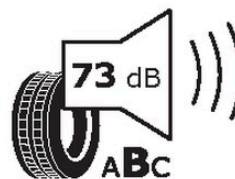

### PNEUMATICI PRINCIPALI

Specifiche Prodotto

PIRELLI

42949

285/35ZR23 (107Y) XL

C1

2020/740

PIRELLI